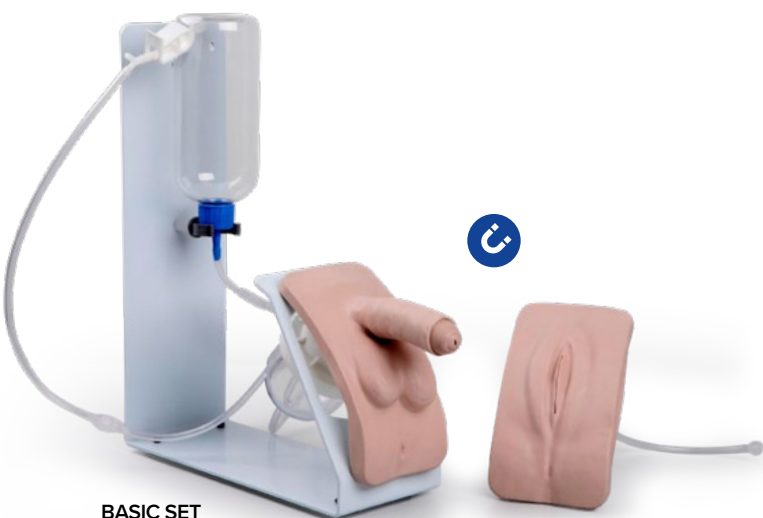

Csak katéterezési betét, férfi

1020234

03/2021

BASIC SET

További részleteket honlapunkon talál: 3bscientific.hu.